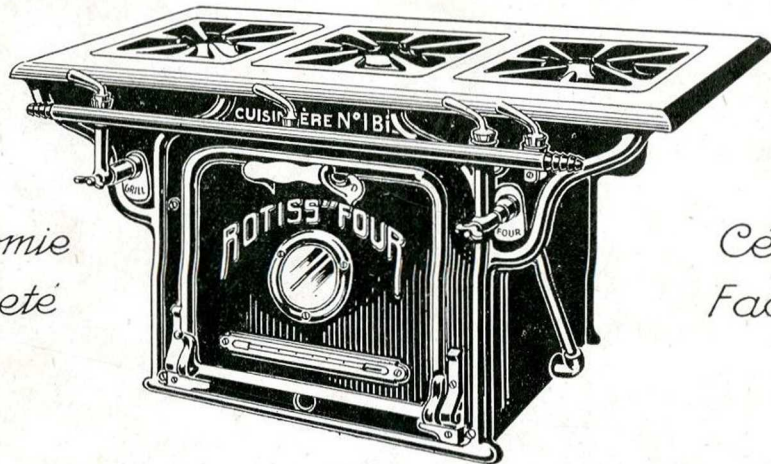

ROTISS'FOUR

Economie
Propreté

Célérité
Facilité

BRULEURS
 PERFECTIONNES
 DOUBLES SIMPLES

ROBINETS
 RÉGLABLES
 AIR ET GAZ

GRIL LOIR
 ENTIEREMENT
 MÉTALLIQUE

INCANDESCENT
 EN UNE
 MINUTE

CUVETTE
 ÉMAILLÉE
 DÉMONTABLE